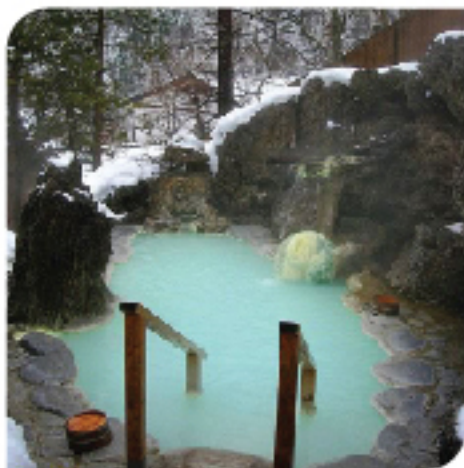

## Hồ bơi & ngâm khoáng nóng Onsen

nguồn nước khoáng nóng thiên nhiên tại chỗ & là các điểm du lịch nghỉ dưỡng & trị liệu nổi tiếng của Xứ Sở Hoa Anh Đào.

Ngày nay, Onsen đã rất phổ biến và phát triển rộng khắp toàn cầu & được xem là giải pháp hữu hiệu tăng cường sức khỏe & trị liệu hiệu quả một số bệnh mãn tính. Vì vậy, Onsen đã được các Nhà khoa học nghiên cứu hàng chục năm nay để tạo ra giải pháp Onsen nhân tạo bằng công nghệ đỉnh cao kết hợp các nguyên liệu khoáng chất thiên nhiên phục vụ cho mọi nhu cầu ngâm tắm khoáng nóng của người dân tại các đô thị & địa phương không có nguồn nước khoáng thiên nhiên.

**PoolSpa VN** hân hạnh là Nhà tiên phong đầu tiên đưa về Việt Nam giải pháp toàn diện tạo ra các Hồ bơi, Hồ bơi ngâm khoáng nóng nhân tạo trong và ngoài trời cho mọi nhu cầu sử dụng. Onsen rất hiệu quả & tăng giá trị gia tăng độc đáo về dịch vụ tại các khách sạn, khu nghỉ dưỡng, bệnh viện, Spa, khu vui chơi dưới nước, v.v...đặc biệt là lựa chọn ưu tiên hiện nay cho bể bơi tại gia tạo nên một phong cách sống mới “Home Resort” nhằm tận hưởng cuộc sống & nâng cao sức khỏe.

**POOL & SPA - Total Solution**  
Giải pháp toàn diện Hồ bơi & Spa

Trong tiếng Nhật, **ONSEN** nghĩa là suối khoáng nóng, Nhật Bản được biết đến là quốc gia có nhiều núi lửa vẫn đang hoạt động, vì vậy có tới hàng nghìn suối khoáng nóng tại đây. Theo truyền thống, Onsen là nơi ngâm tắm công cộng khai thác

## Onsen ngoài trời