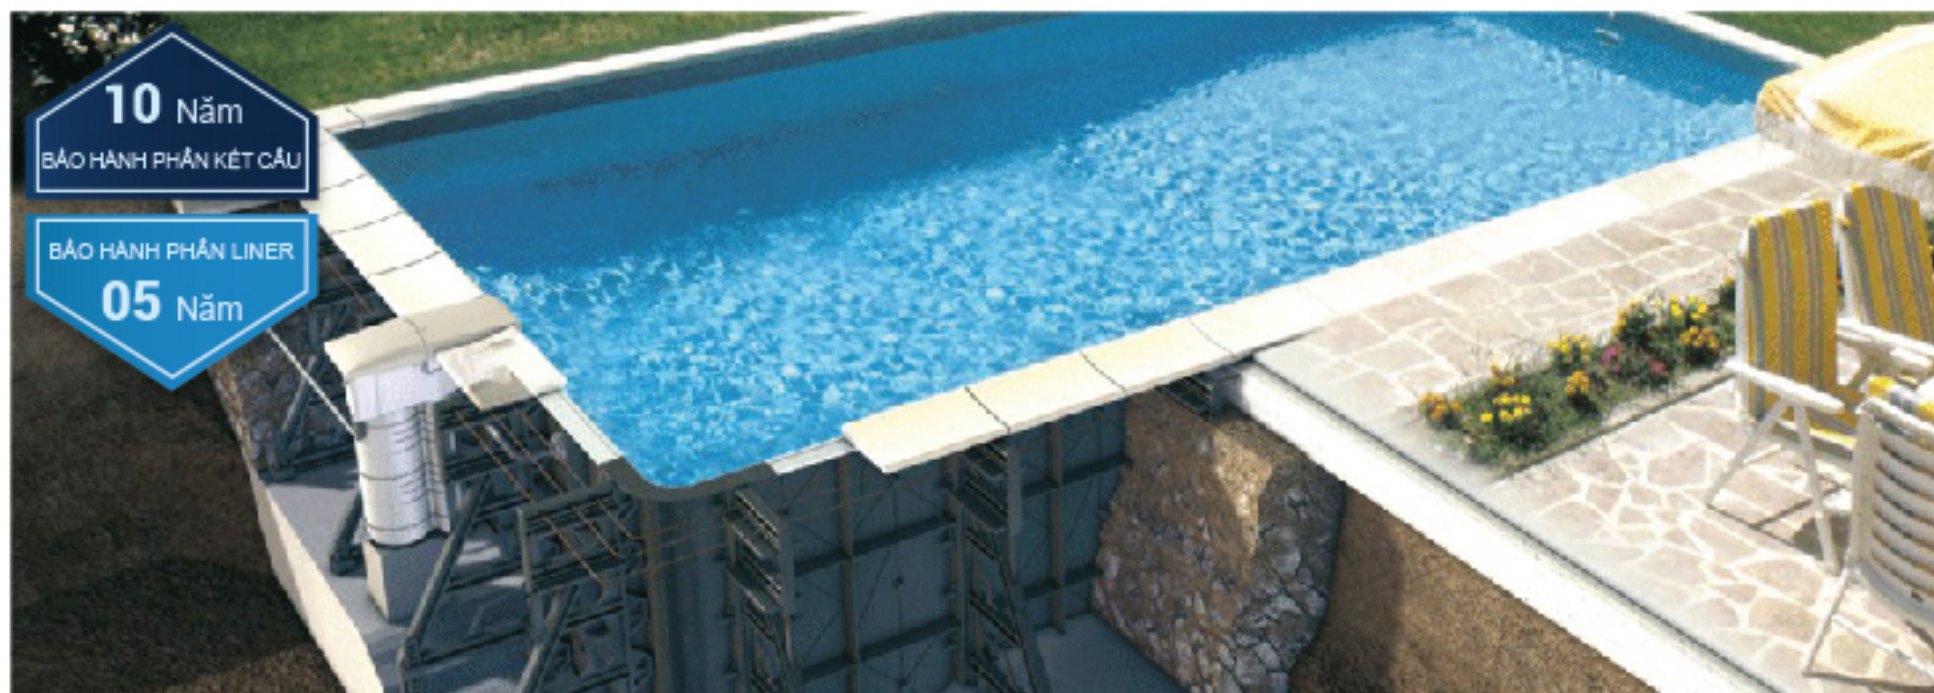

10 Năm

BẢO HÀNH PHẦN KẾT CẤU

BẢO HÀNH PHẦN LINER

05 Năm

PPP - PROCOPI FRANCE Pools

Hồ bơi PPP - Procopi Pháp

các vách hồ bơi không sử dụng bê tông cốt thép mà chỉ cần gia cố bê tông cho phần nền móng hồ bơi mà thôi, vì vậy thi công lắp đặt rất nhanh, đơn giản & đặc biệt rất hiệu quả & ưu việt cho lắp đặt trên tầng cao của tòa nhà vì tải trọng rất nhẹ. Hình dáng & kích cỡ bất kỳ, có thể trang bị nhiều thiết bị lựa chọn chức năng khác nhau cho hồ bơi này...

PoolSpa Vietnam đại diện thương hiệu Procopi Pháp hân hạnh giới thiệu đến Quý khách hàng dòng sản phẩm: Hồ bơi PPP – Procopi Pháp.

Hồ bơi PPP Procopi sản xuất tại Pháp – Nhà sản xuất hồ bơi hàng đầu Châu Âu. Hồ bơi này có kết cấu lắp ghép bằng các tấm panel PPP vật liệu siêu bền, trọng lượng nhẹ và được hỗ trợ chịu lực bằng các trụ đỡ chữ V, đây là phát minh độc quyền của Hãng Procopi Pháp. Với công nghệ ưu việt này

POOL & SPA - Total Solution
Giải pháp toàn diện Hồ bơi & Spa