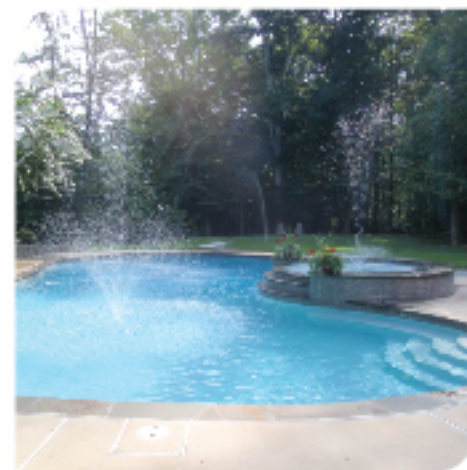

Hình dáng thông dụng Hồ bơi bê tông cốt thép