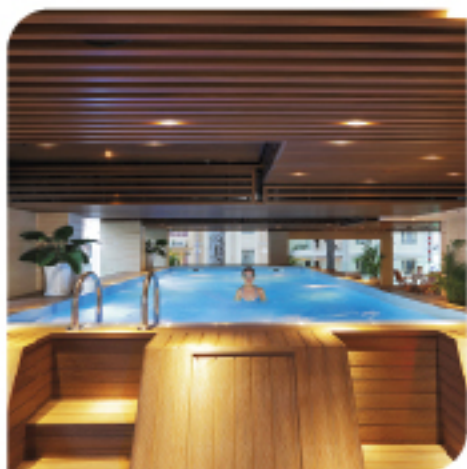

Hồ bơi PPP – Procopi Pháp – Made in France

Hồ bơi PPP Procopi tại tầng 1 Khách sạn Harmony Saigon