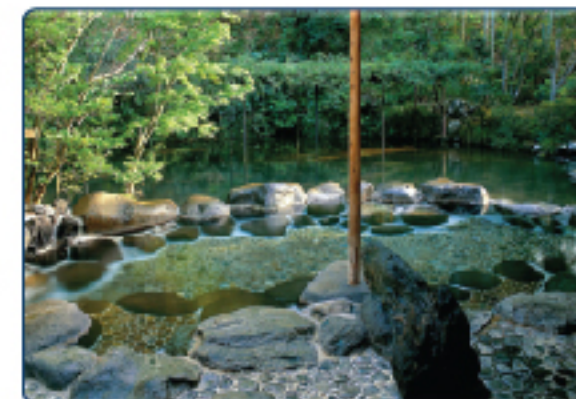

Giới thiệu PoolSpa Vietnam Introduction

PoolSpa Vietnam – Giải pháp toàn diện cho Hồ bơi & Spa – Pool & Spa Total Solution.

PoolSpa Vietnam là đơn vị chuyên cung cấp cho Khách hàng những Gói giải pháp toàn diện về Hồ bơi & Spa.

PoolSpa Vietnam được sự hỗ trợ trực tiếp & toàn diện từ PoolSpa EU & PoolSpa Asia về chuyên môn, chuyển giao công nghệ, giải pháp kinh doanh & tiếp thị chuyên nghiệp, dịch vụ chăm sóc khách hàng & hậu mãi theo tiêu chuẩn của Hệ thống PoolSpa toàn cầu.

Chúng tôi khẳng định và cam kết sẽ đem đến cho Khách hàng Việt Nam sản phẩm & dịch vụ tốt nhất có thể, rất mong sự hỗ trợ & tin cậy tuyệt đối của Quý khách hàng & Đối tác.

Lĩnh vực kinh doanh PoolSpa Vietnam Business Concept

PoolSpa Vietnam cung cấp cho khách hàng giải pháp toàn diện về Hồ bơi & Spa.

PoolSpa Total Solution

POOL & SPA - Total Solution
Giải pháp toàn diện Hồ bơi & Spa