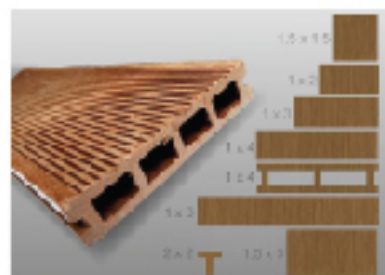

LITE

- Chống mối mọt
- Chịu được mọi thời tiết
- Chịu được nhiệt
- Ít cong vênh
- Không cháy lan
- Bảo hành lâu dài
- Trông như gỗ thật
- Có thể khắc và uốn cong

- Có thể sơn
- Có thể đóng đinh và khoan
- Dễ thi công
- Dễ lắp ghép
- Lắp ghép bằng ốc vít
- Lắp ghép thủ công

- Tiết kiệm chi phí và bảo trì
- Thân thiện với môi trường

HYBRID
WOOD

10 Năm
BẢO HÀNH

CẨM NANG TƯ VẤN HỒ BƠI & SPA 2016