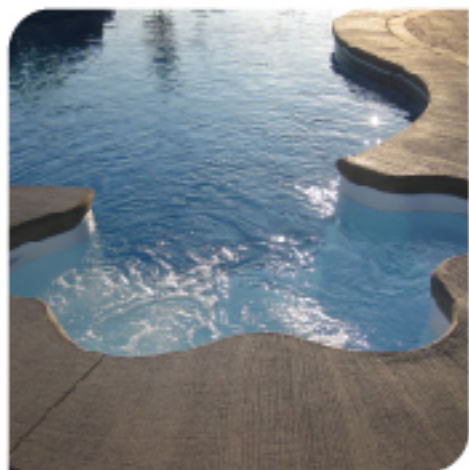

Hình dáng thông dụng Hồ bơi bê tông cốt thép