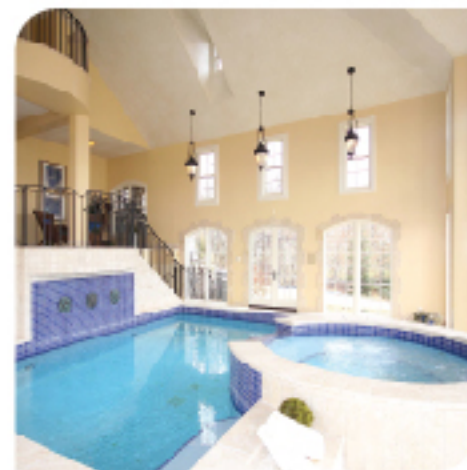

Hình dáng thông dụng Hồ bơi bê tông cốt thép