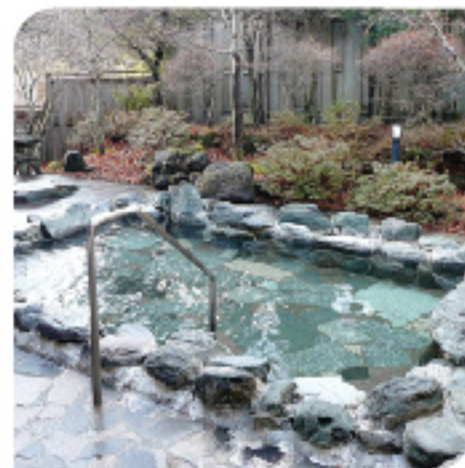

## Hồ bơi & ngâm khoáng nóng Onsen

nguồn nước khoáng nóng thiên nhiên tại chỗ & là các điểm du lịch nghỉ dưỡng & trị liệu nổi tiếng của Xứ Sở Hoa Anh Đào.

Ngày nay, Onsen đã rất phổ biến và phát triển rộng khắp toàn cầu & được xem là giải pháp hữu hiệu tăng cường sức khỏe & trị liệu hiệu quả một số bệnh mãn tính. Vì vậy, Onsen đã được các Nhà khoa học nghiên cứu hàng chục năm nay để tạo ra giải pháp Onsen nhân tạo bằng công nghệ đỉnh cao kết hợp các nguyên liệu khoáng chất thiên nhiên phục vụ cho mọi nhu cầu ngâm tắm khoáng nóng của người dân tại các đô thị & địa phương không có nguồn nước khoáng thiên nhiên.

**PoolSpa VN** hân hạnh là Nhà tiên phong đầu tiên đưa về Việt Nam giải pháp toàn diện tạo ra các Hồ bơi, Hồ bơi ngâm khoáng nóng nhân tạo trong và ngoài trời cho mọi nhu cầu sử dụng. Onsen rất hiệu quả & tăng giá trị gia tăng độc đáo về dịch vụ tại các khách sạn, khu nghỉ dưỡng, bệnh viện, Spa, khu vui chơi dưới nước, v.v...đặc biệt là lựa chọn ưu tiên hiện nay cho bể bơi tại gia tạo nên một phong cách sống mới “Home Resort” nhằm tận hưởng cuộc sống & nâng cao sức khỏe.

**POOL & SPA - Total Solution**  
Giải pháp toàn diện Hồ bơi & Spa

Trong tiếng Nhật, **ONSEN** nghĩa là suối khoáng nóng, Nhật Bản được biết đến là quốc gia có nhiều núi lửa vẫn đang hoạt động, vì vậy có tới hàng nghìn suối khoáng nóng tại đây. Theo truyền thống, Onsen là nơi ngâm tắm công cộng khai thác

## Onsen ngoài trời