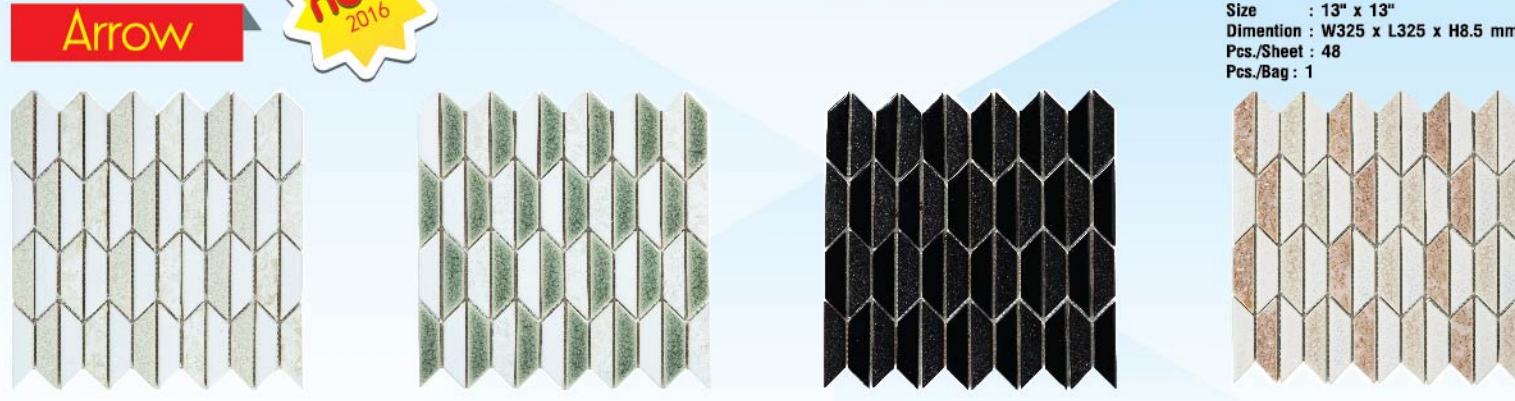

Leopard / Cloud / Sparkle		
Size	W x L x H mm.	Pcs. / Box
2" x 2"	50 x 50 x 10	180 Pcs.

Metalico / Glitter		
Size	W x L x H mm.	Pcs. / Box
2" x 2"	50 x 50 x 10	180 Pcs.
4" x 4"	100 x 100 x 10	90 Pcs.

AR - 3A01 AR - 3A02 AR - 2B01 AR - 3B01  
AR - 3B02 AR - 3B03 AR - 3B04 AR - 3B05