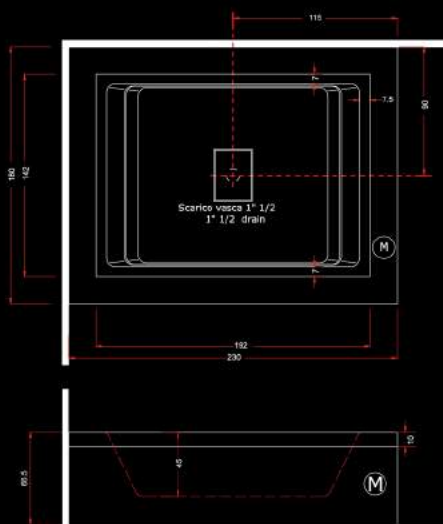

FUSION 230

Kích thước: 230 x 180 x 67 cm

Tính năng:

- Bồn tắm vô cực cho trải nghiệm tuyệt diệu
- Hệ thống massage sủi khí âm độc đáo
- Cảm biến mức nước hiện đại
- Hệ thống khử trùng vượt trội
- Bộ gia nhiệt ổn định nhiệt độ nước
- Liệu pháp màu sắc
- Vòi nước điện tử
- Hệ thống thoát nước điện tử
- Sen tắm tay âm
- Hệ thống tuần hoàn khép kín

Thông số kỹ thuật:

- Dung tích nước tối đa: 1000L
- Jet massage sủi khí: 18
- Trọng lượng vận chuyển: 210kg
- Trọng lượng khi chứa nước: 1210kg
- Nguồn điện vào: 220V/50Hz

DREAM 190

DREAM 190 - Sản phẩm bồn tắm mang kiểu dáng Oval sang trọng và quyến rũ kết hợp với hệ thống massage sủi khí, liệu pháp âm nhạc và ánh sáng độc đáo tạo ra không gian spa đẳng cấp tuyệt vời.

Kích thước: Ø190 x 110 x H 66 cm

Tính năng:

- Hệ thống massage sủi khí âm độc đáo
- Cảm biến mức nước hiện đại
- Hệ thống khử trùng vượt trội
- Bộ gia nhiệt ổn định nhiệt độ nước
- Liệu pháp màu sắc
- Trang bị radio cao cấp
- Cổng vào âm thanh cho Ipod / CD
- Remote điều khiển các chức năng
- Vòi nước điện tử
- Sen tắm tay âm

DREAM 200

DREAM 200 – Thiết kế góc cạnh đầy đẳng cấp cùng những tính năng độc đáo ẩn giấu bên trong tạo nên nét quyến rũ của chiếc bồn tắm, không gian thư giãn lý tưởng dành cho 2 người.

Kích thước: Ø200 x 160 x H 66 cm