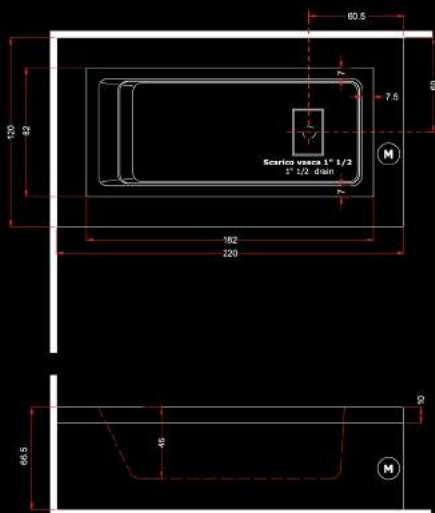

DREAM

Mẫu bồn tắm mang phong cách Italy với những đường nét sắc sảo cùng hệ thống tính năng độc đáo được ẩn giấu một cách tinh tế trong sản phẩm.

Kích thước: Ø170 x 70 x H 65 cm

Ø180 x 80 x H 67 cm

Ø180 x 100 x H 67 cm

FUSION 200

Kích thước: Ø200 x H 67 cm

FUSION 200 - Bồn tắm vô cực với thiết kế tinh tế và hoàn hảo. Chức năng massage được ẩn giấu tài tình cùng liệu pháp màu sắc đưa người dùng đến không gian thư giãn tuyệt diệu như ở spa đích thực.

FUSION 220

Kích thước: 220 x 120 x H 67 cm

Tính năng:

- Bồn tắm vô cực cho trải nghiệm tuyệt diệu
- Hệ thống massage sủi khí âm độc đáo
- Cảm biến mức nước hiện đại
- Hệ thống khử trùng vượt trội
- Bộ gia nhiệt ổn định nhiệt độ nước
- Liệu pháp màu sắc
- Vòi nước điện tử
- Hệ thống thoát nước điện tử
- Sen tắm tay âm
- Hệ thống tuần hoàn khép kín

Thông số kỹ thuật:

- Dung tích nước tối đa: 660L
- Jet massage sủi khí: 18
- Trọng lượng vận chuyển: 185kg
- Trọng lượng khi chứa nước: 845kg
- Nguồn điện vào: 220V/50Hz

FUSION 231

Kích thước: Ø230 x 150 x H 67 cm