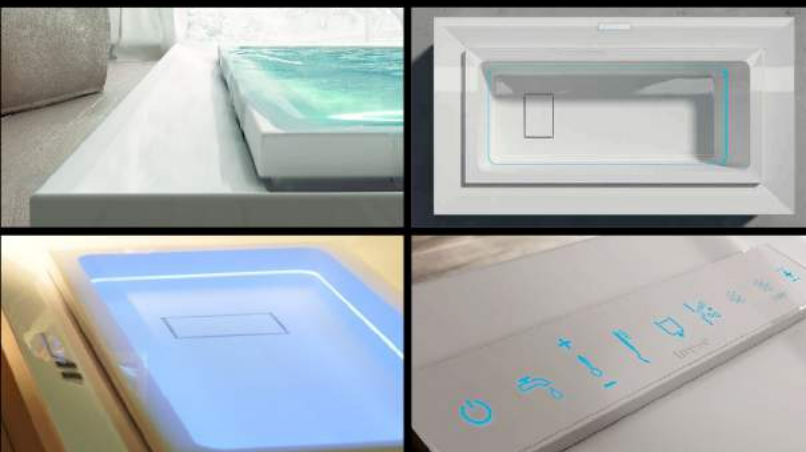

Tính năng:

- Hệ thống massage sủi khí âm độc đáo
- Cảm biến mức nước hiện đại
- Hệ thống khử trùng vượt trội
- Bộ gia nhiệt ổn định nhiệt độ nước
- Liệu pháp màu sắc
- Trang bị radio cao cấp
- Cổng vào âm thanh cho Ipod / CD
- Remote điều khiển các chức năng
- Vòi nước điện tử
- Sen tắm tay âm

Tính năng:

- Bồn tắm vô cực cho trải nghiệm tuyệt diệu
- Hệ thống massage sủi khí âm độc đáo
- Cảm biến mức nước hiện đại
- Hệ thống khử trùng vượt trội
- Bộ gia nhiệt ổn định nhiệt độ nước
- Liệu pháp màu sắc
- Vòi nước điện tử
- Hệ thống thoát nước điện tử
- Sen tắm tay âm
- Hệ thống tuần hoàn khép kín

FUSION 220

Kích thước: 220 x 120 x H 67 cm

Tính năng:

- Bồn tắm vô cực cho trải nghiệm tuyệt diệu
- Hệ thống massage sủi khí âm độc đáo
- Cảm biến mức nước hiện đại
- Hệ thống khử trùng vượt trội
- Bộ gia nhiệt ổn định nhiệt độ nước
- Liệu pháp màu sắc
- Vòi nước điện tử
- Hệ thống thoát nước điện tử
- Sen tắm tay âm
- Hệ thống tuần hoàn khép kín