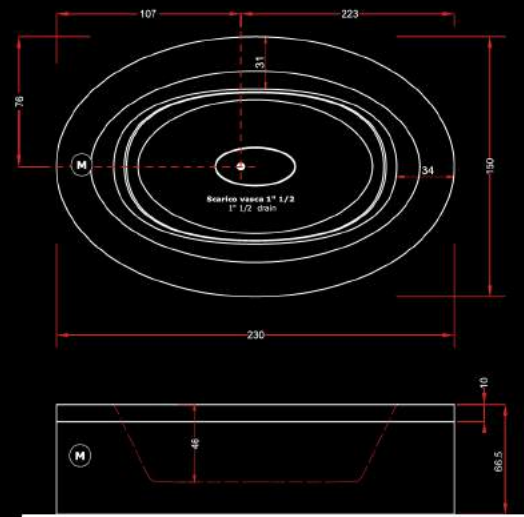

Thông số kỹ thuật:

- Dung tích nước tối đa: 620L
- Jet massage sủi khí: 18
- Trọng lượng vận chuyển: 145kg
- Trọng lượng khi chứa nước: 765kg
- Nguồn điện vào: 220V/50Hz