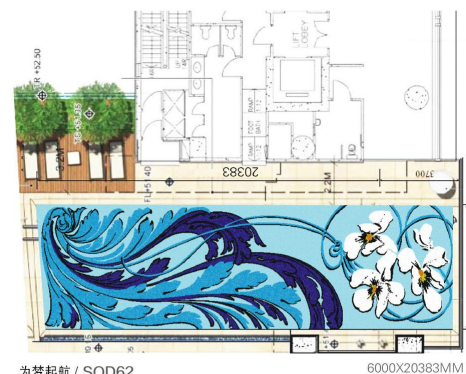

PoolSpa
Vietnam

为梦起航 / SOD62

6000X20383MM

使用产品：
WA92 20YN52 20YN95 20YN36 N500 N311 N301 N302
N303 N304 N305 N101 N102

夏花绚烂 / SOD63

14000X6257MM

使用产品：
A93 A11 A021 A24 A30 A50 A51 A53 A87 A90 A91
N805 WA38 20YN33 20YN93 20YN95 20GN99