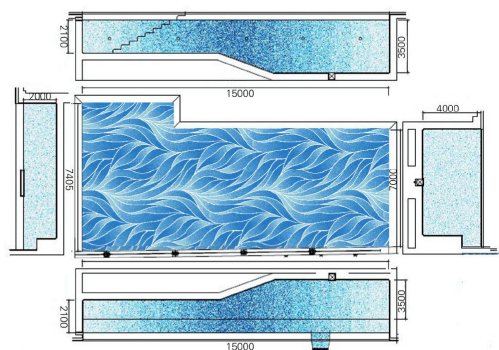

海洋印象 / SOD69

15000X7045MM

使用产品:
N313 N315 N316 N314 N101

Ocean impression