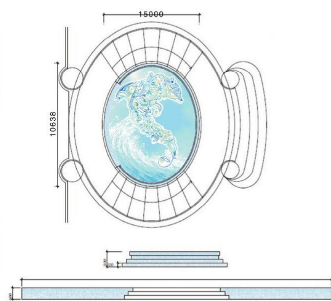

使用产品:

N303 N305 N102 304 N302 N317 N101 N313 20YN41

20YN32 20YN30 N724 WA40

N408 N316

The love of the dolphins