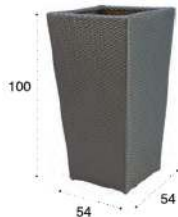

00195

00194