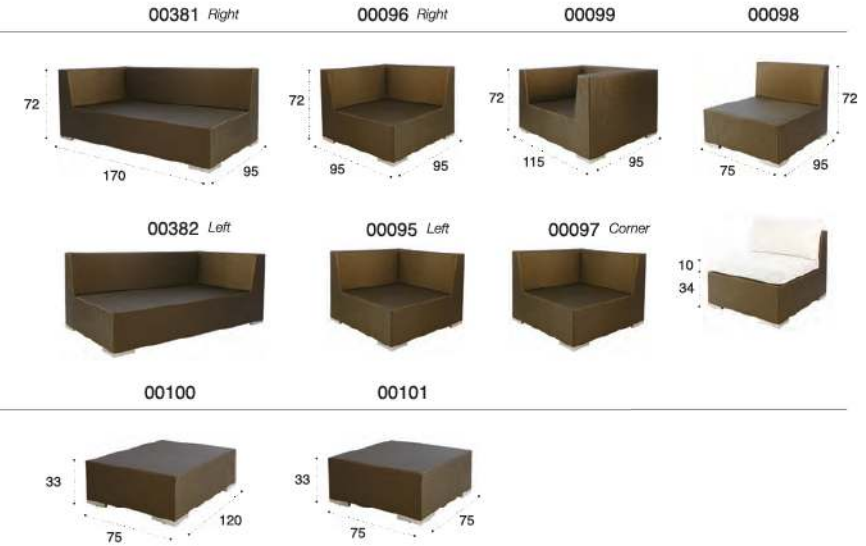

ALPS

- **00381/00382** R/L Module
  W170×D95×H72
- **00095/00096/00097**
  W95×D95×H72 *L/R/C Module*
- **00099** Lounge Chair
  W115×D95×H72
- **00098** Centre Module
  W75×D95×H72
- **00100** Coffee Table
  W120×D75×H33
- **00101** Footstool
  W75×D75×H33