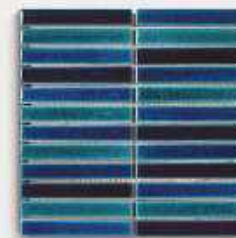

Ixora Red Strip
ไอโซร่า เรด สตรีป

Antique Apple Strip Sheet
แอนทีก แอปเปิ้ล สตรีป ชีท

Antique Blue Strip Sheet
แอนทีก บลู สตรีป ชีท

Antique Lemon Strip Sheet
แอนทีก เลมอน สตรีป ชีท

Antique Grey Strip Sheet
แอนทีก เกรย์ สตรีป ชีท