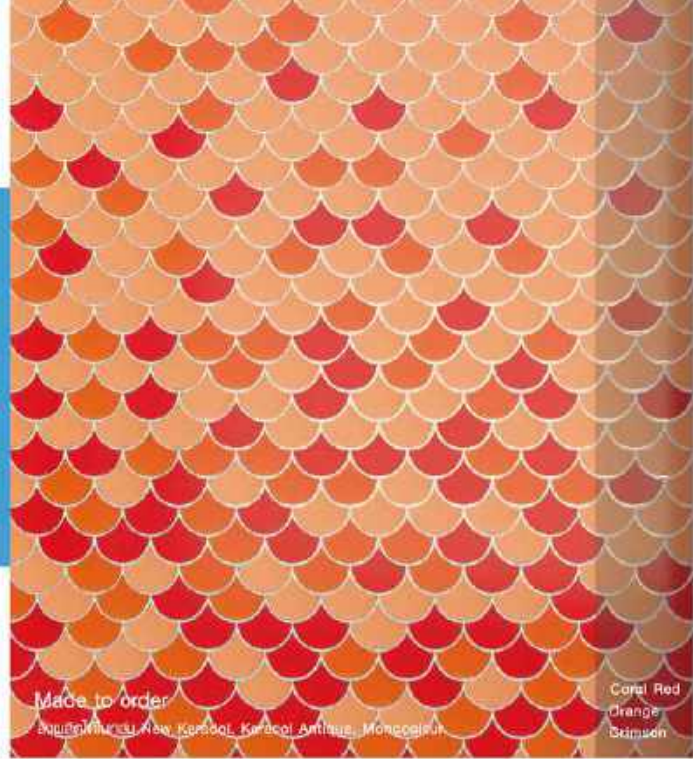

FANtastic

FANlight New

Size : 15"x16"
Dimension : W300 x L400 x H10 mm.
Pcs./Sheet : 16
Sheet/Bag : 1

FAN

Size : 12"x12"
Dimension : W300 x L300 x H10 mm.
Pcs./Sheet : 13
Sheet/Bag : 1

FANCy

Size : 12"x12"
Dimension : W300 x L300 x H10 mm.
Pcs./Sheet : 16
Sheet/Bag : 1

FANTasy

Size : 10"x12"
Dimension : W250 x L300 x H10 mm.
Pcs./Sheet : 12
Sheet/Bag : 1

* Actual color may look slightly due to printing