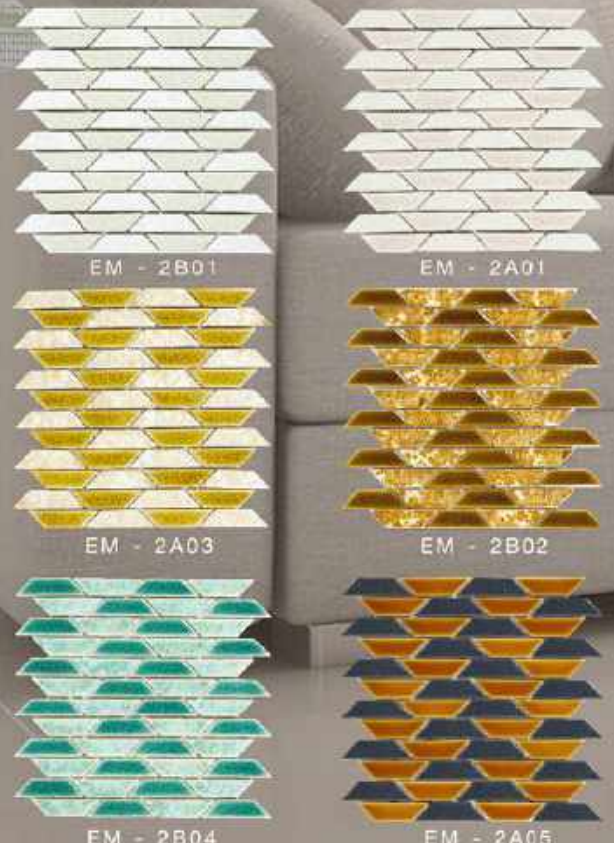

EMPEROR

Size : 14" x 13"
Dimension : W350 x L325 x H9 mm.
Pcs./Sheet : 48
Sheet/Bag : 1

Αριθμός/Πακέτο/Χρώμα/Σχέδιο