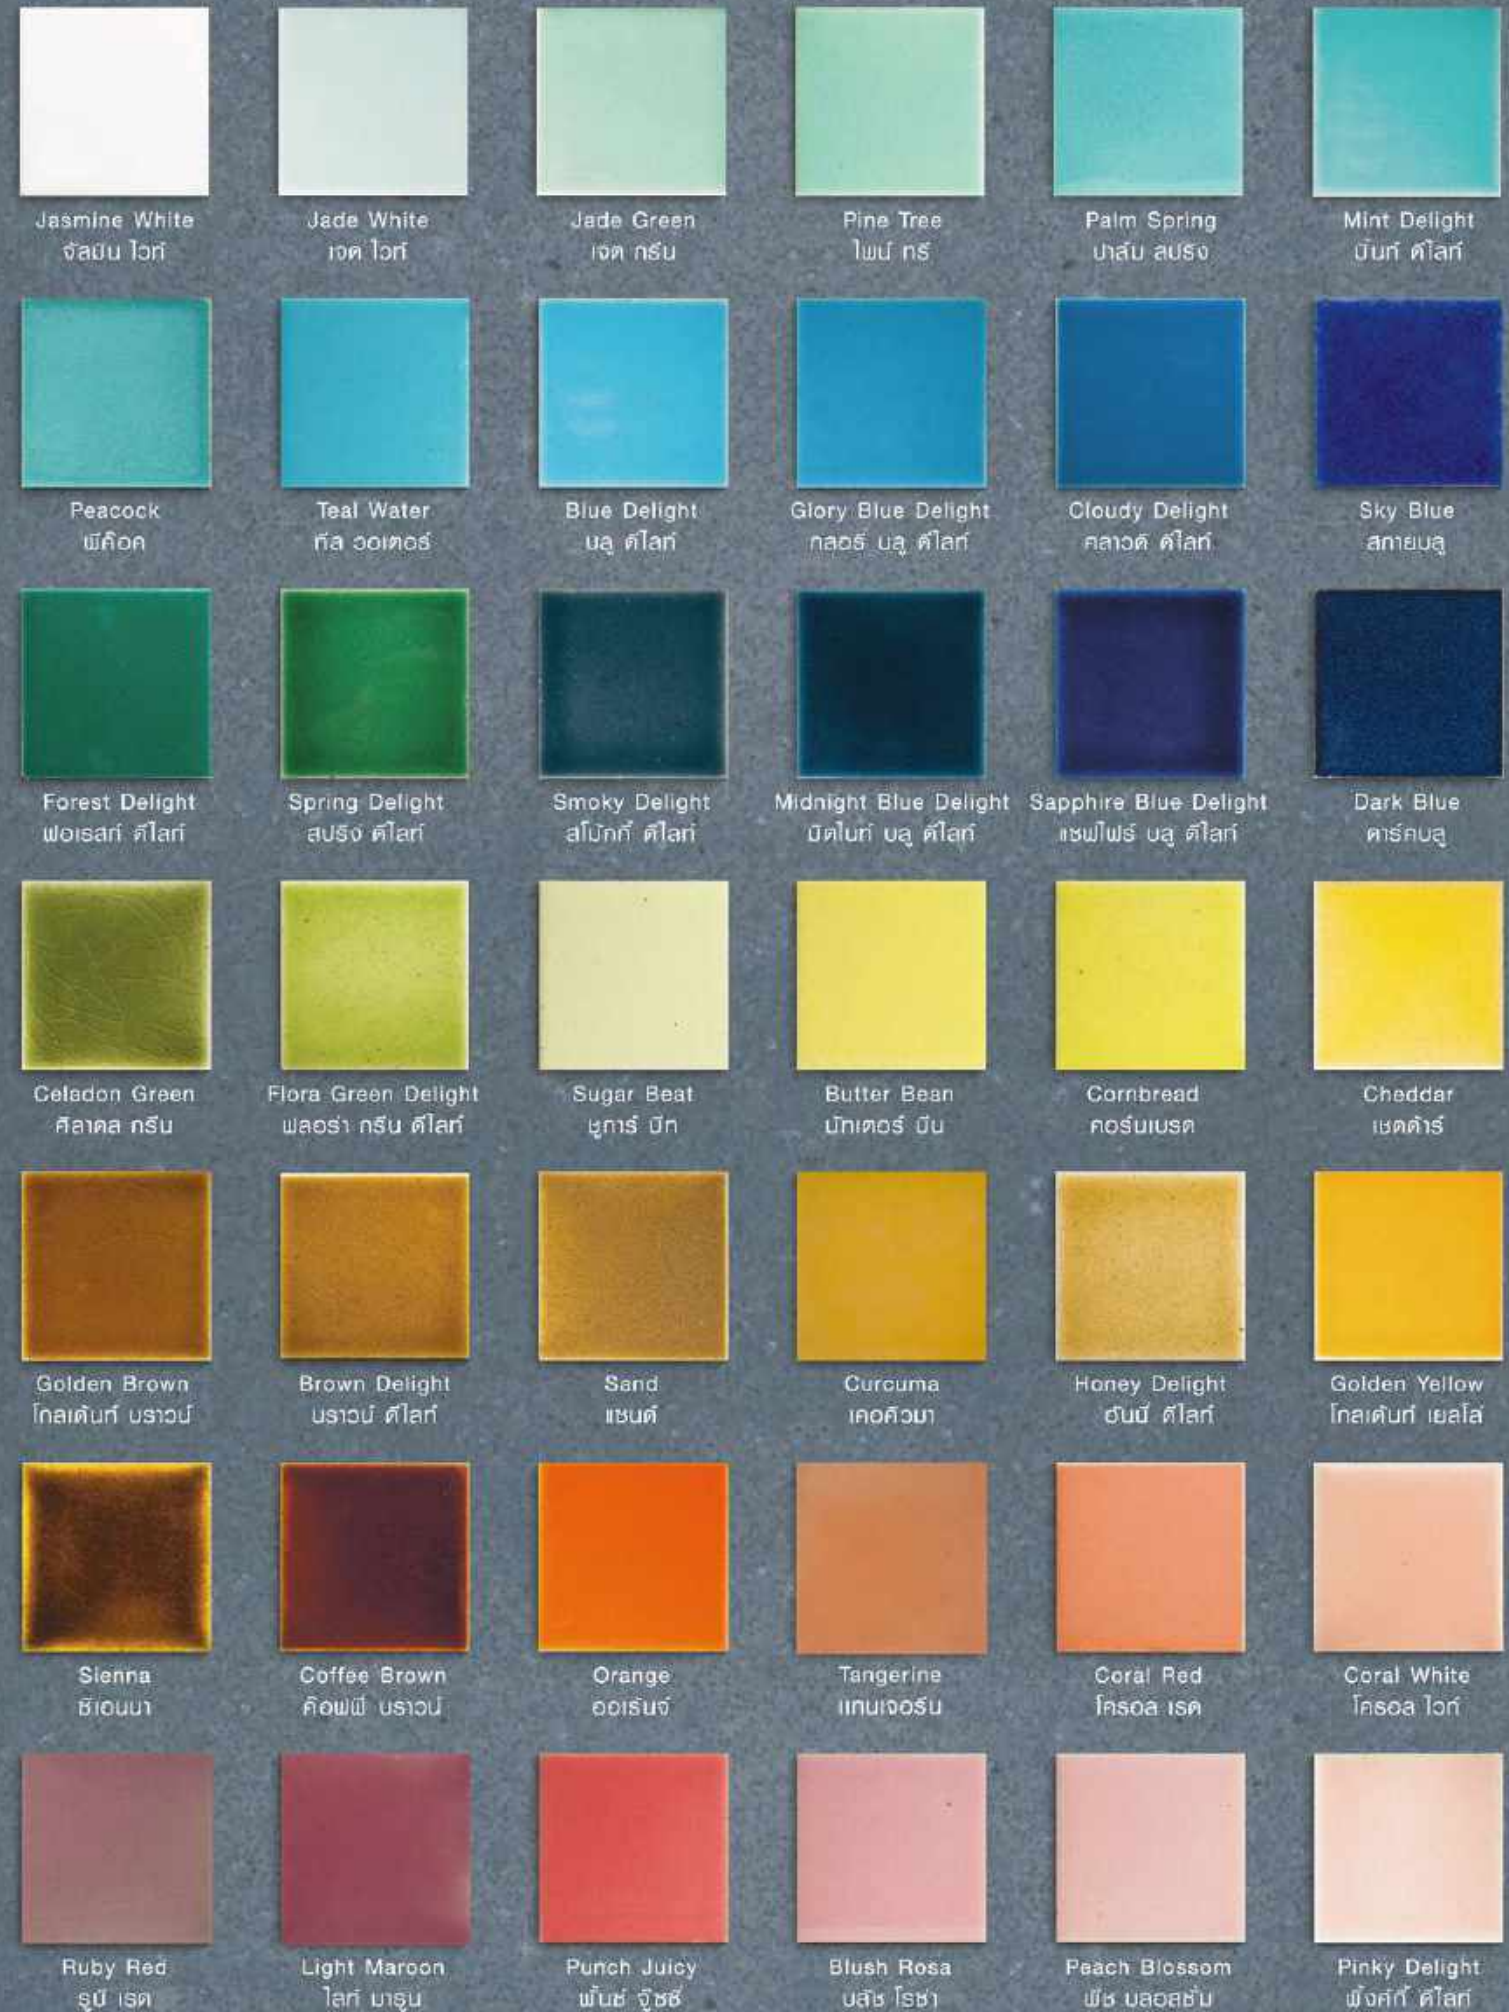

เคลอราดอล แอนทีก (เคลือบแก้ว) เป็นกระเบื้องเคลือบแก้วที่มีความโดดเด่นของผิวเคลือบโลสมัน "แตกแลน" เกิดจากเทคนิคการเผาที่อุณหภูมิสูง และมีคุณสมบัติพิเศษของวัตถุดิบจากธรรมชาติ ทำให้ผิวเคลือบใส มันวาว ประกอบกับจุดดำแบบดั้งเดิม เกิดเป็นเอกลักษณ์ความงดงามเฉพาะตัวแบบแอนทีกที่ลวดลายไม่ซ้ำกันในแต่ละแผ่น

Size : 4" x 4"
Dimension : W100 x L100 x H10 mm.
Pcs./Box : 90

MONO COLOUR

"Monocolour" is the color glazed tile. Each tile has different shade, making them look cheerful and interesting and also keeping their beauty in handmade style.

* Actual color may look slightly different to printing

WAVE

Golden Wave
โกลเด้น เวย์

Grey Wave
เกรย์ เวย์

Cream Wave
ครีม เวย์

Khaki Wave
คากี เวย์

Earth Brown Wave
เอิร์ธบราวน์ เวย์

Silver Wave
ซิลเวอร์ เวย์