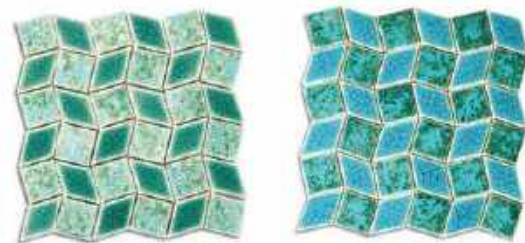

TW - 2B06 TW - 2A04