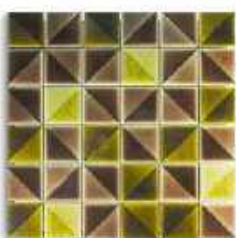

ISLAND YELLOW 2in1
ไอส์แลนด์ เซลล์ 2 นิ้ว 1

CASPIAN GREEN 2in1
แคสเปียน กรีน 2 นิ้ว 1

HAWAII BLUE 2in1
ฮาวาย บลู 2 นิ้ว 1

Pattern 06

REFLECTION 2in1

"Intimate timeless and natural beauty Where philosophy meets technology"

Model Hawaii Blue 2in1
Size 12" x 12"
Dimension W300 x L300 x H10 mm
Pcs./Sheet 36
Sheet/Bag 1