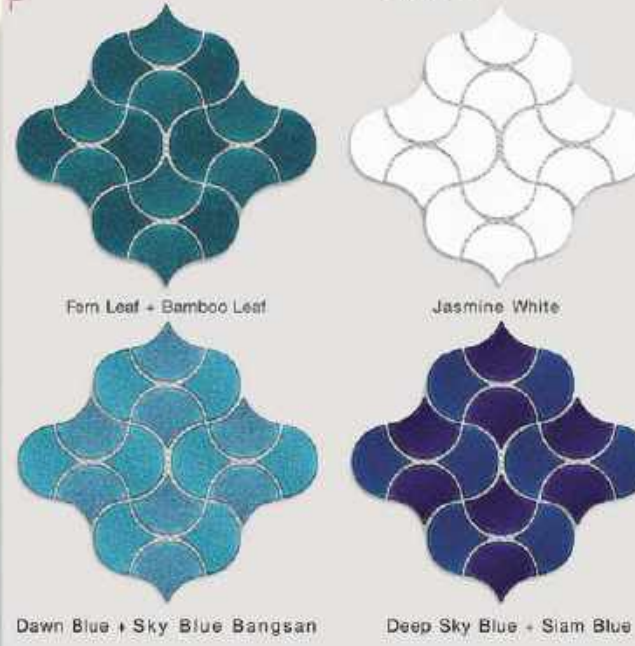

FANlight New

Size : 15"x16"
Dimension : W300 x L400 x H10 mm.
Pcs./Sheet : 16
Sheet/Bag : 1