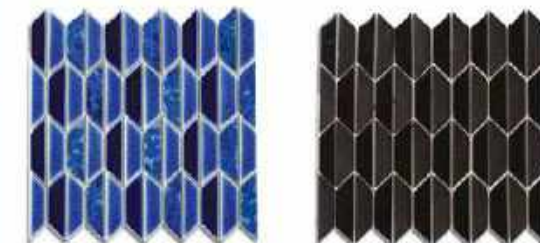

CR - 3A05 CR - 3A08

Калибр/модель/цвет
 1502002772, 1502002773

Size : 13" x 14"
 Dimension : W325 x L350 x H9 mm.
 Pos./Sheet : 60
 Sheet/Bag : 1

ARROW

AR - 3B02 AR - 3B05

AR - 3B04 AR - 2B01

Калибр/модель/цвет
 1702002002, 1702002007