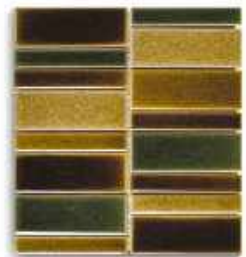

Model : Yellow Duo Strip Sheet
Size : 12" x 13"
Dimension : W300 x L325 x H10 mm.
Pcs./Sheet : 16
Sheet/Bag : 1

1" x 6", 2" x 6"

Yellow Duo Strip Sheet
เหลือง คู่โธ สตรีป ชีท