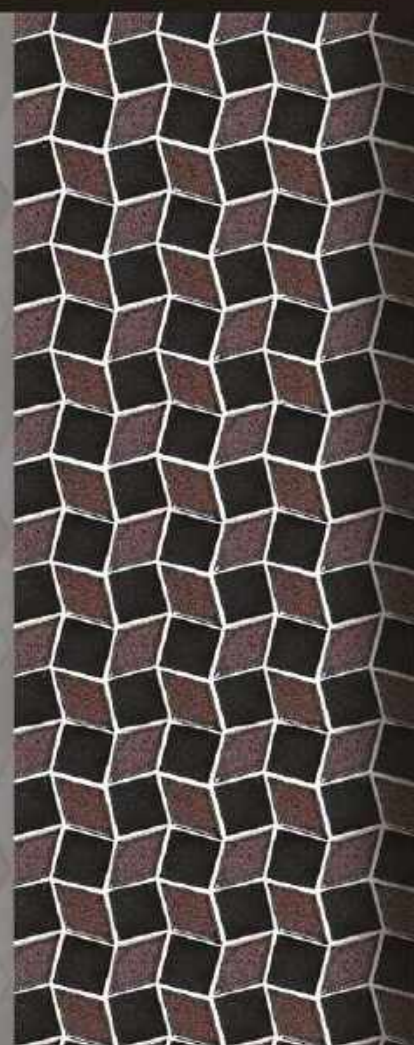

DIAMOND

* Actual color may look slightly due to printing