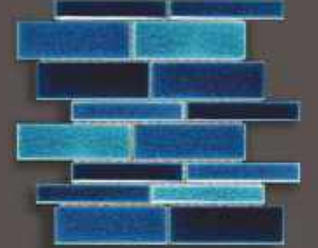

2" x 6"

Earth Subway
 ខ្មៅ ឆ្នៀង

Grey Subway
 ក្រហម ឆ្នៀង

Brown Subway
 ខ្មៅ ឆ្នៀង

Red Subway
 ខ្មៅ ឆ្នៀង

Black Subway
 ខ្មៅ ឆ្នៀង

White Subway
 ខ្មៅ ឆ្នៀង

BRICK & TILES

Brick & Tiles Mono I
 ប្រាក់ ខ្មៅ ឆ្នៀង ២

Brick & Tiles Mono II
 ប្រាក់ ខ្មៅ ឆ្នៀង ២

Brick & Tiles Blue
 ប្រាក់ ខ្មៅ ឆ្នៀង ២

Brick & Tiles Grey
 ប្រាក់ ខ្មៅ ឆ្នៀង ២

Brick & Tiles Green
 ប្រាក់ ខ្មៅ ឆ្នៀង ២