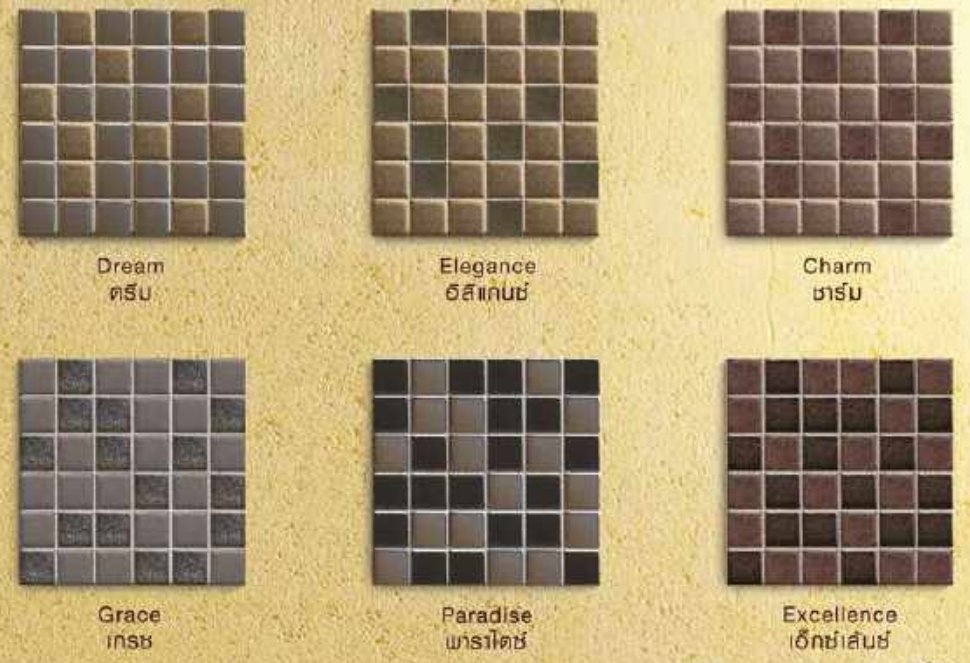

IMAGINE SERIES