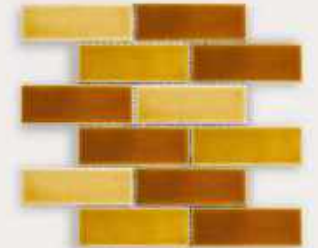

2" x 6"

Earth Subway
 ខ្មៅ ឆ្នៀង

Grey Subway
 ក្រហម ឆ្នៀង

Brown Subway
 ខ្មៅ ឆ្នៀង

Red Subway
 ខ្មៅ ឆ្នៀង

Black Subway
 ខ្មៅ ឆ្នៀង

White Subway
 ខ្មៅ ឆ្នៀង

BRICK & TILES