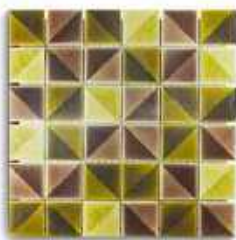

ISLAND YELLOW 2in1
ไอส์แลนด์ เซลล์ 2 นิ้ว 1

CASPIAN GREEN 2in1
แคสเปียน กรีน 2 นิ้ว 1

HAWAII BLUE 2in1
ฮาวาย บลู 2 นิ้ว 1

Pattern 01

Pattern 01

Pattern 01

Pattern 02

Pattern 02

Pattern 02

Pattern 03

Pattern 03

Pattern 03

Pattern 04

Pattern 04

Pattern 04

Pattern 05