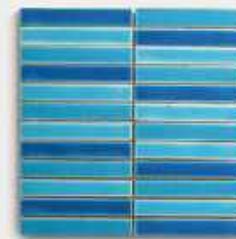

Butterfly Pea Strip
บัตเตอร์พีคอสตีป สตรีป