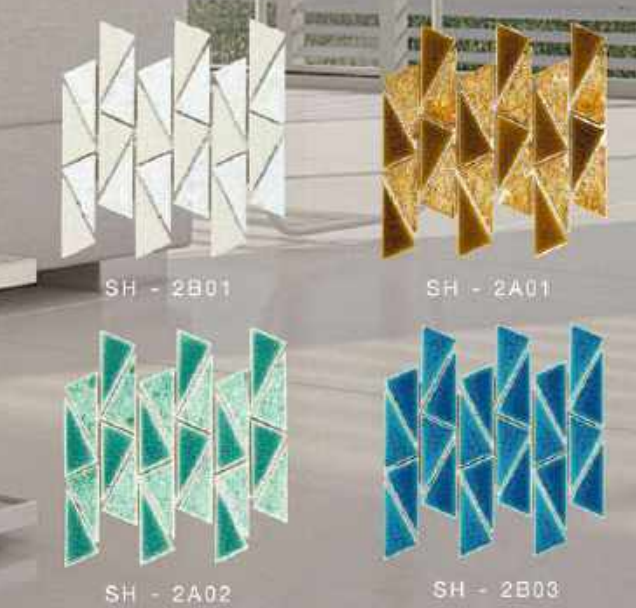

Αριθμός/Πακέτο/Χρώμα/Σχέδιο

SHERATON

Size : 12" x 12"
 Dimension : W310 x L310 x H9 mm.
 Pcs./Sheet : 24
 Sheet/Bag : 1

Αριθμός/Πακέτο/Χρώμα/Σχέδιο

* Tiles are highly vibrant in color and shade.
 * Actual color may look slightly due to printing